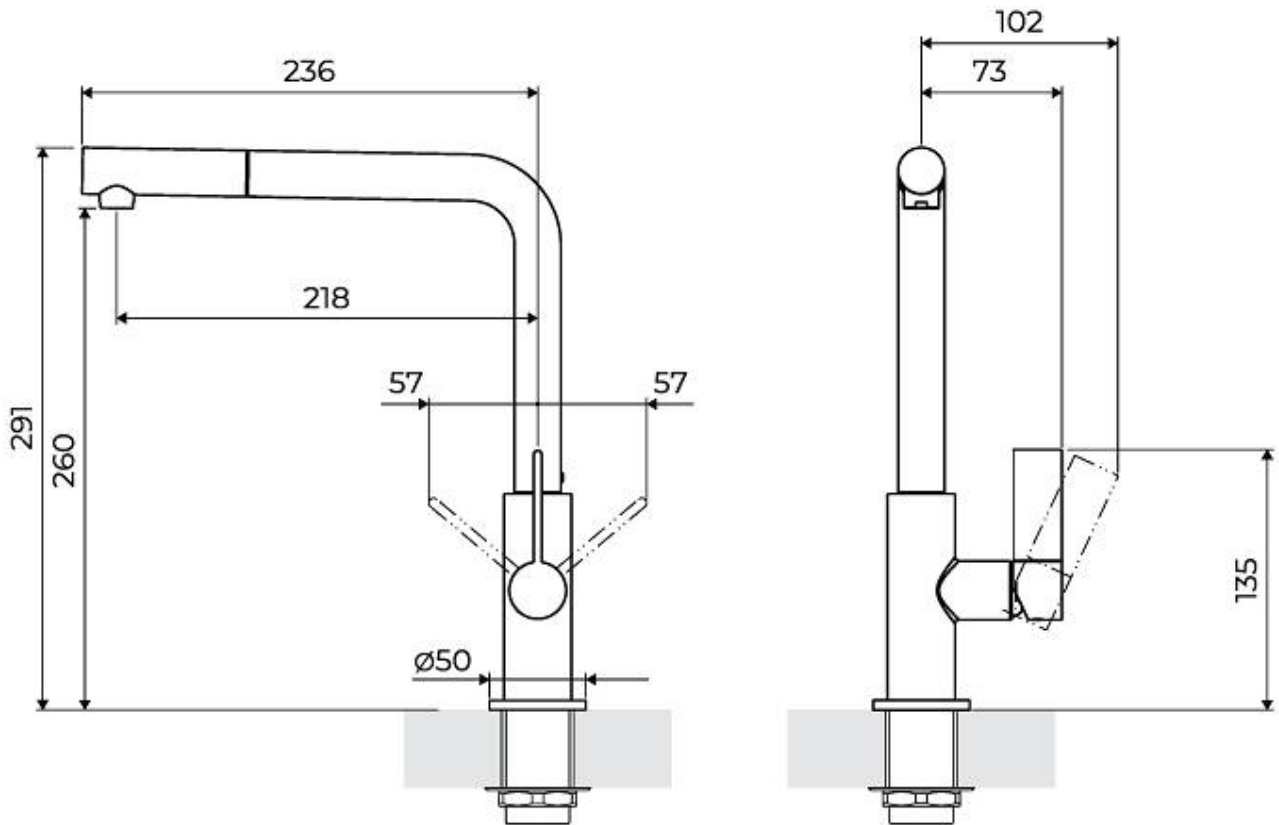

#### Textures

Satiné

Angle de rotation 360°

---

Base d'appui ø50 mm

---

Cartouche À disques céramiques

---

Trou mitigeur ø35 mm

---

Encombrement arrière 35mm

---

Épaisseur maximale du top 40 mm

---

## DESSINS TECHNIQUES